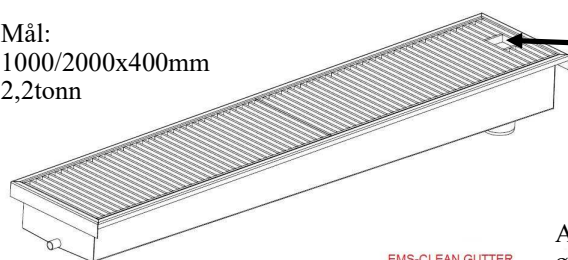

Tlf: 91795392 Blåbærdalen 30 6518 Kristiansund
e-mail: post@tgelectronics.no www.tgelectronics.no

EMS-CLEAN-SANITÆRTØMMESTASJON 2021

EMS-CLEAN er en tømme-stasjon for bobiler og campingvogner, med bærbare tanker .
For bruk på campingplasser og bobil oppstillingsplasser m.m.
Søylen er produsert i edelstål SS304. Avløpstilkobling er $\varnothing 110\text{mm}$.
Høyde:1300mm bredde:260mm dybde:275mm
EMS-CLEAN har ferskvann spylefunksjon, for å skylle septiktanken.
Se skisse bilder for enkel betjening. Vekt ca 60kg.
EMS-Clean kan også som option leveres med varmekabel i søylen,
LED lys og monteringsplate som skal støpes fast.
Extra option er en slik tømmebrønn for bruk av slange, og en slik tømmerist i rustfritt ,
begge kan ha slik flushing som kan styres fra EMS-CLEAN søylen.

Pris: Ems-clean tømme-søyle u/mynt bet system: kr 32.784+moms,
m/mynt bet system kr 36.018+moms

Option: Monteringbrakett: kr 744+moms , Led lys: 588+moms,
Spylefunksjon for rist/brønn: kr 2316+moms, varmekabel: kr 3420+moms ,

Tømmerist 2,2tonn(hjul trykk) : 1000x400 kr 24.900 ,
2000x400mm kr 27.900+moms, (NB: Husk en 2000mm rist koster en del mer i frakt)
Vekt ca 60-80kg
Frakt tilkommer.

Mål:
1000/2000x400mm
2,2tonn

Tømmeristen har et hull for slange på
112x85mm.