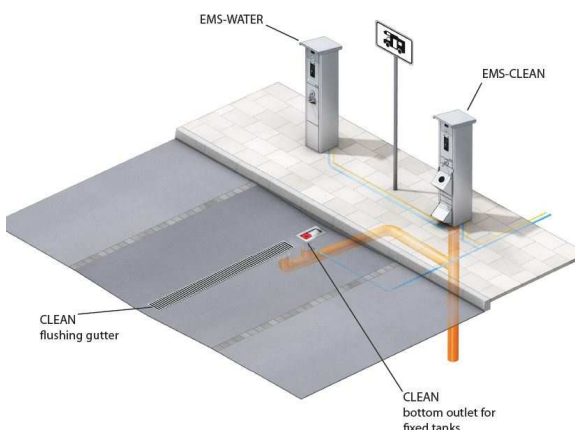

Tlf: 91795392 Blåbærdalen 30 6518 Kristiansund
e-mail: post@tgelectronics.no www.tgelectronics.no

EMS-CLEAN-SANITÆRTØMMESTASJON 2021

EMS-CLEAN er en tømme-stasjon for bobiler og campingvogner, med bærbare tanker .
For bruk på campingplasser og bobil oppstillingsplasser m.m.
Søylen er produsert i edelstål SS304. Avløpstilkobling er $\varnothing 110\text{mm}$.
Høyde:1300mm bredde:260mm dybde:275mm
EMS-CLEAN har ferskvann spylefunksjon, for å skylle septiktanken.
Se skisse bilder for enkel betjening. Vekt ca 60kg.
EMS-Clean kan også som option leveres med varmekabel i søylen,
LED lys og monteringsplate som skal støpes fast.
Extra option er en slik tømmebrønn for bruk av slange, og en slik tømmerist i rustfritt ,
begge kan ha slik flushing som kan styres fra EMS-CLEAN søylen.

Pris: Ems-clean tømme-søyle u/mynt bet system: kr 32.784+moms,
m/mynt bet system kr 36.018+moms

Option: Monteringbrakett: kr 744+moms , Led lys: 588+moms,
Spylefunksjon for rist/brønn: kr 2316+moms, varmekabel: kr 3420+moms ,

EMS-CLEAN GUTTER

Avløpstilkobling
 $\varnothing 110\text{mm}$