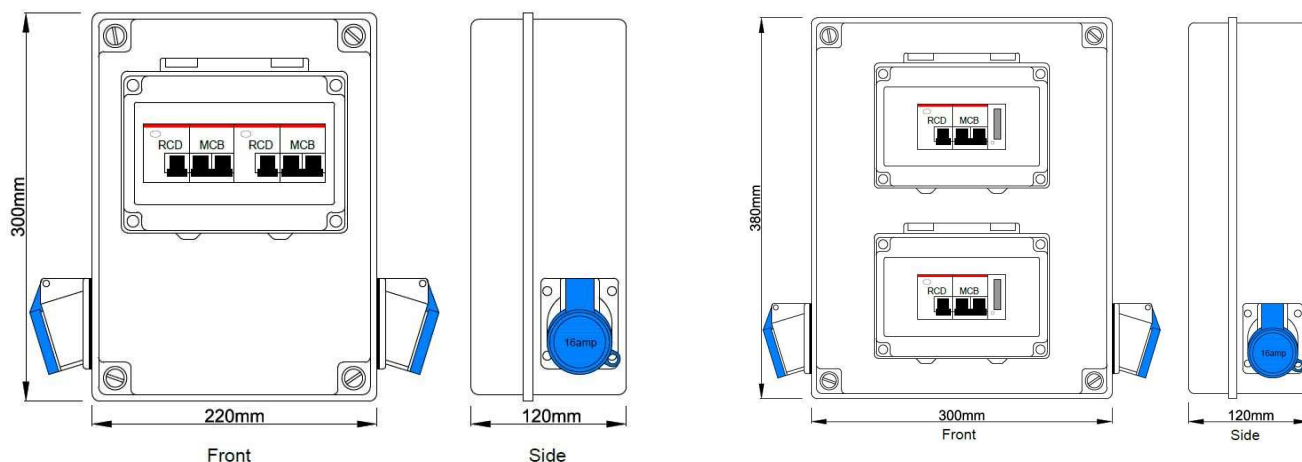

### STRØMBOKS MED 2 KONTAKTER

TCU-2 strømuttakboks med eller uten kwh målere på hver kontakt  
produktbeskrivelse:

2 stk cee låsbarekontakter 16A 2pol+jord CEE IP44

2 stk 2 pol 16A- type C sikring

2 stk jordfeilbryter 25A/30mA

### STRØMBOKS MED 4 KONTAKTER

TCU-4 strømuttakboks med eller uten kwh målere på hver kontakt  
 produktbeskrivelse:

4 stk cee låsbarekontakter 16A 2pol+jord CEE IP44

4 stk 2 pol 16A- type C sikring

4 stk jordfeilbryter 25A/30mA