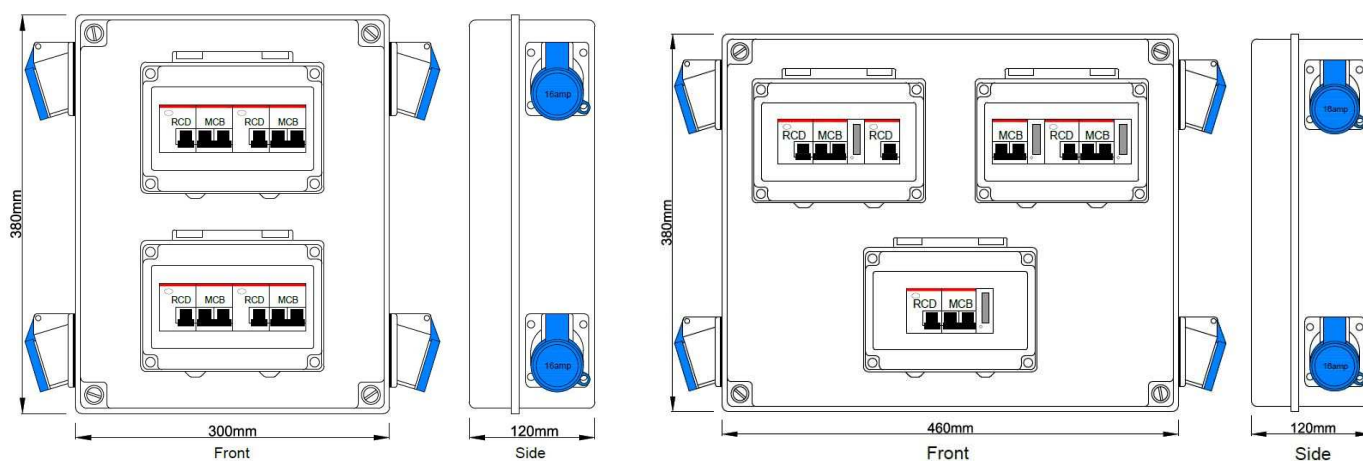

### STRØMBOKS MED 2 KONTAKTER

TCU-2 strømuttakboks med eller uten kwh målere på hver kontakt  
produktbeskrivelse:

2 stk cee låsbarekontakter 16A 2pol+jord CEE IP44

2 stk 2 pol 16A- type C sikring

2 stk jordfeilbryter 25A/30mA

tilkoblingsklemmer 8x16mm<sup>2</sup> cu , 1 fase internt, tilkobling 3 fase 3x230V og viderekobling.

CE IP56

Den leveres med std fabrikkat C-pak sikringer-jordfeilbryter,

VARENØR	TYPE	PRIS 1-4	PRIS 5-9	PRIS 10->
101169	2 UTTAK u/kwh	2555,-	2395,-	2235,-
101170	2 UTTAK m/kwh	3763,-	3529,-	3293,-

### STRØMBOKS MED 4 KONTAKTER

TCU-4 strømuttakboks med eller uten kwh målere på hver kontakt  
 produktbeskrivelse:

4 stk cee låsbarekontakter 16A 2pol+jord CEE IP44

4 stk 2 pol 16A- type C sikring

4 stk jordfeilbryter 25A/30mA