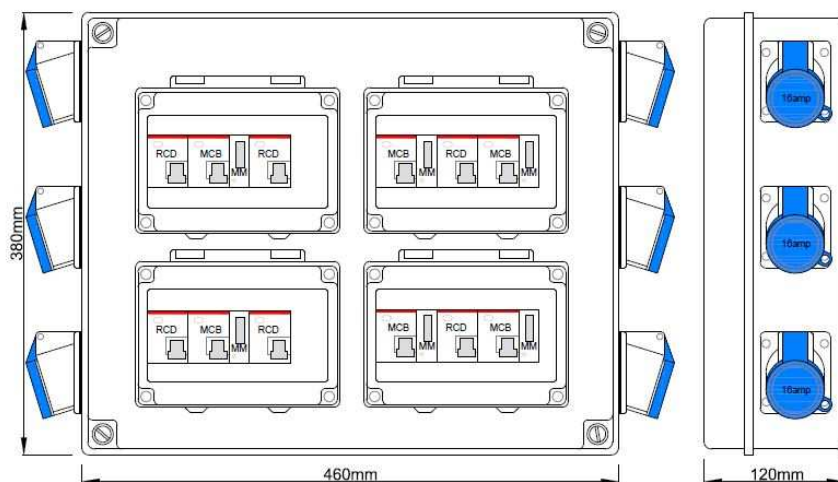

PRISLISTE STRØMBOKSER 2020

STRØMBOKS MED 6 KONTAKTER

TCU-6 strømuttakboks med eller uten kwh målere på hver kontakt
produktbeskrivelse:

6 stk cee låsbarekontakter 16A 2pol+jord CEE IP44

6 stk 2 pol 16A- type C sikring

6 stk jordfeilbryter 25A/30mA

tilkoblingsklemmer 8x35mm² cu, 3 fase internt, tilkobling 3x230V og viderekobling.

CE IP56

Den leveres med std fabrikkat C-pak sikringer-jordfeilbryter, se prisliste:

VARENØR	TYPE	PRIS 1-4	PRIS 5-9	PRIS 10->
101812	6 UTTAK u/kwh	6272,-	5881,-	5491,-
101811	6 UTTAK m/kwh	8247,-	7732,-	7216,-