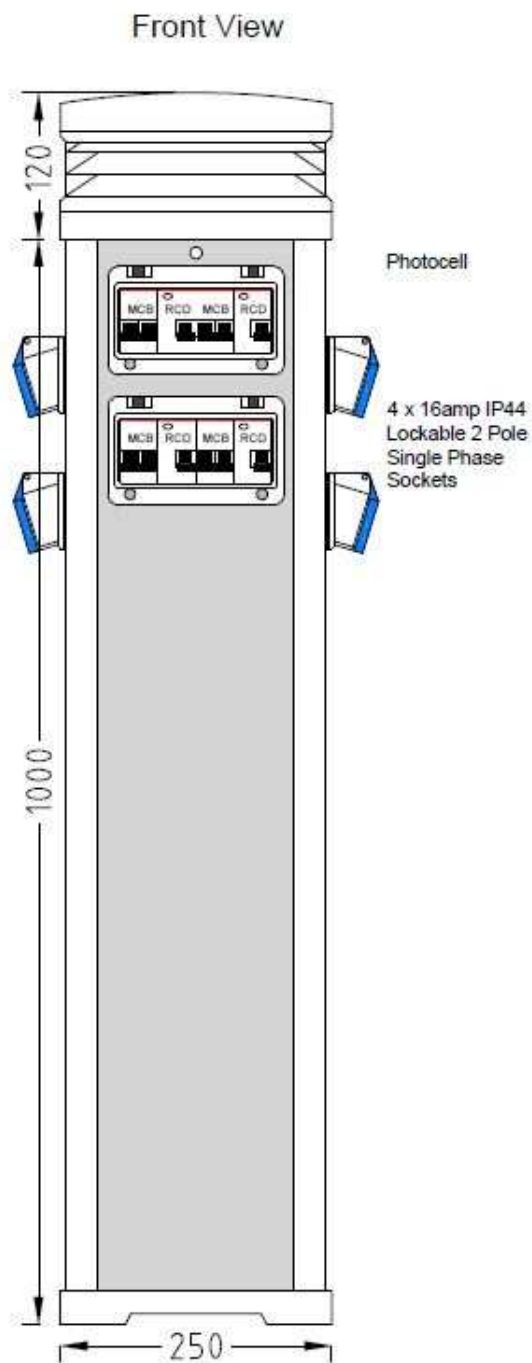

PRISLISTE PLATINUM STRØMSØYLER IP44 KONTAKTER 2013

Monteringsfundament

Produktnr: 101193

Pris kr 425+moms