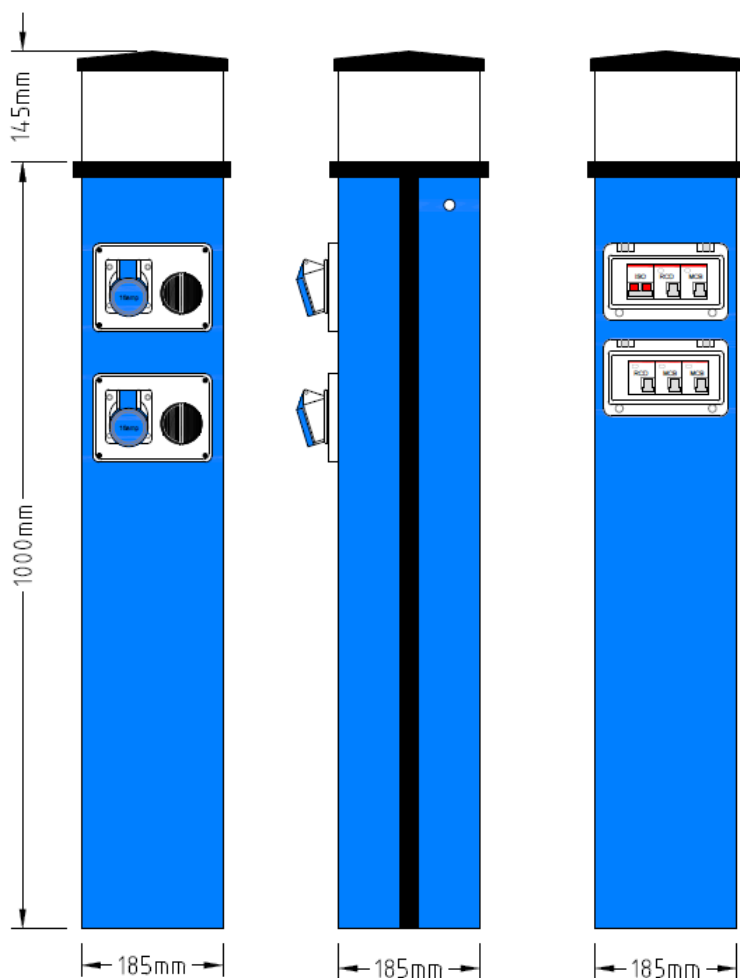

Original Pedestal Colour Chart