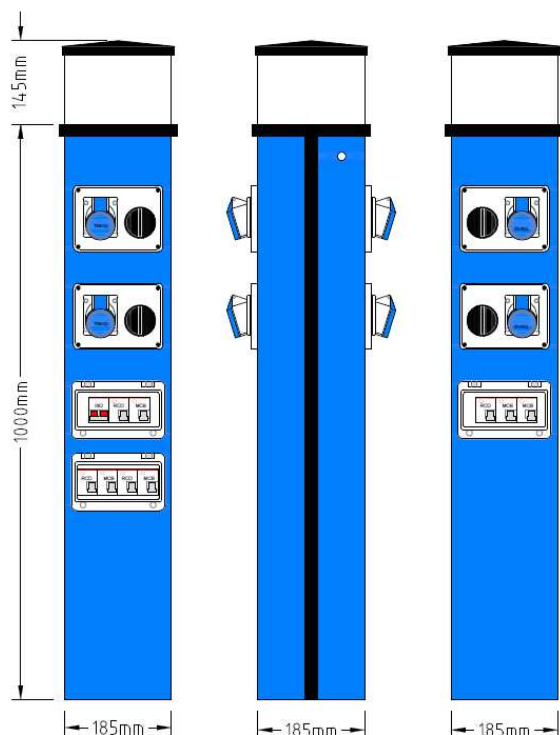

## ORIGINAL STRØMSØYLER INTERLOCK CAMPING 2021 (NEK400-2018)

ORIGINAL strømsøyler er produsert i foamex UV PVC, mens innvendig ramme er i galvanisert stål. Kan leveres i flere farger. Produsert hos RMCS i England. Standard info /deler for ORIGINAL strømsøylene er: MÅL: H:1000mm+lys 145mm B:185mm D:185mm IP56 CE

Alle strømuttak har 3 pol(2+jord) IP44 230V hvor kontakten har interlock funksjon, er spenningsløs når det ikke står plugg i kontakten (krav iht. NEK400-2018), disse kan låses med hengelås, hvert uttak har egen 2 pol 16A auto-sikring og 2 pol jordfeilbryter 25A/30mA og med eller uten mini kwh måler.

I tillegg har søylen en 2pol 100A hovedisolator, 2 pol 6A auto sikring for lyset, fotocelle til lyset, E27 lampesokkel, kan også leveres med vannkraner. Søylen boltes med 4 skruer til trø eller betongunderlag. Man kan også kjøpe til en monteringsramme for faststøping Søylen leveres med 2 eller 4 uttak, klart for 3-fase tilkobling og videre kobling, 3x230V+j, Tilkoblingsblokker 2,5-50mm<sup>2</sup> Al/Cu. 1 fase internt. Leveres med sikringer, jordfeilbryter, isolator i fabrikkat C-PAK, 216-6 kontakt FAMATEL med interlock, låsbart med hengelås.

## ORIGINAL STRØMSØYLER INTERLOCK CAMPING 2021

FAMATEL interlock 216-6 kontakter, fungerer slik at plugg settes inn, så vrider man bryter i ON, kontakten får spenning. For å kunne ta ut pluggen, må bryter vrides tilbake, og kontakt mister spenning, da kan plugg bli tatt ut. Kontakten er da alltid uten spenning, når ingen kontakt er satt i. Dette er krav i NEK400-2018 forskriftene, for campingplasser.