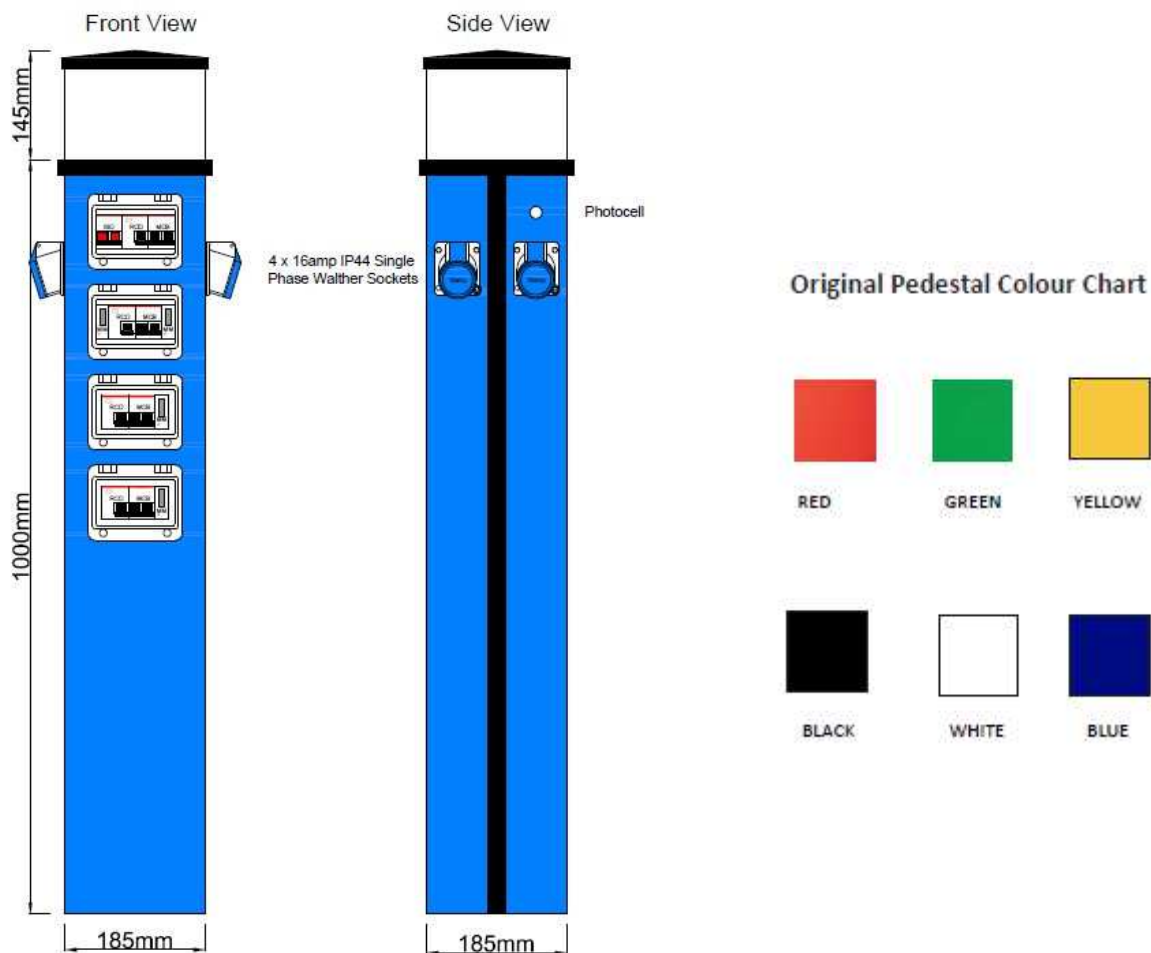

ORIGINAL ØKONOMI STRØMSØYLER MARINA 2020

Monteringsfundament

Produktnr: 101489

Pris kr 490+moms