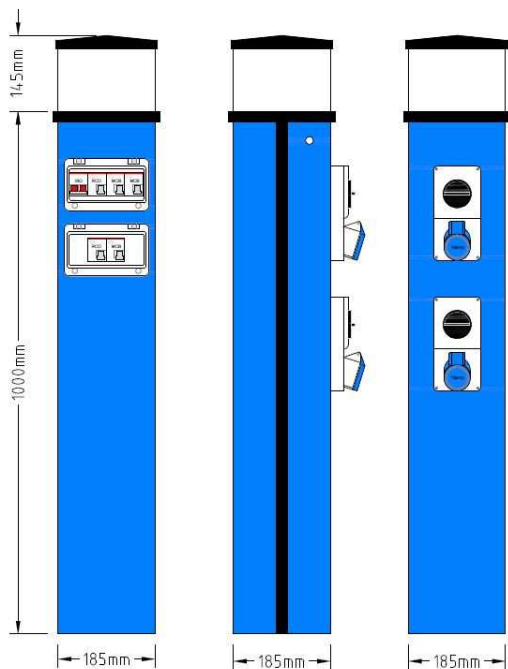

## ORIGINAL STRØMSØYLER INTERLOCK CAMPING 400V 2020 (NEK400-2018)

ORIGINAL strømsøyer er produsert i foamex UV PVC, mens innvendig ramme er i galvanisert stål. Kan leveres i flere farger. Produsert hos RMCS i england. Standard info /deler for ORIGINAL strømsøylene er: MÅL: H:1000mm+lys 145mm B:185mm D:185mm IP56 CE

I tillegg har søylen en 4 pol 100A hovedisolator, 2 pol 6A auto sikring for lyset, fotocelle til lyset, E27 lampesokkel, kan også leveres med vannkraner. Søylen boltes med 4 skruer til trøe eller betongunderlag. Man kan også kjøpe til en monteringsramme for faststøping Søylen leveres med 2 eller 4 uttak, klart for 3x400V+N+PE tilkobling og videre kobling , Ensto termineringsblokker KE66 2,5-50mm<sup>2</sup> Cu/6-50mm<sup>2</sup> Al, 3 grå+1 blå+1 gul/grønn , 3 fase internt koblet i søylen . L1+N kontakt 1, L2+N kontakt 2 osv. Leveres med kombiautomat ,isolator i fabrikkat C-PAK , 216-6 kontakt IES med interlock, låsbart med hengelås.

## ORIGINAL STRØMSØYLER INTERLOCK CAMPING 400V 2020

IES interlock 216-6 kontakter, fungerer slik at plugg settes inn, så vrider man bryter i ON, kontakten får spenning. For å kunne ta ut pluggen, må bryter vrides tilbake, og kontakt mister spenning, da kan plugg bli tatt ut. Kontakten er da alltid uten spenning, når ingen kontakt er satt i. Dette er krav i NEK400-2018 forskriftene, for campingplasser.