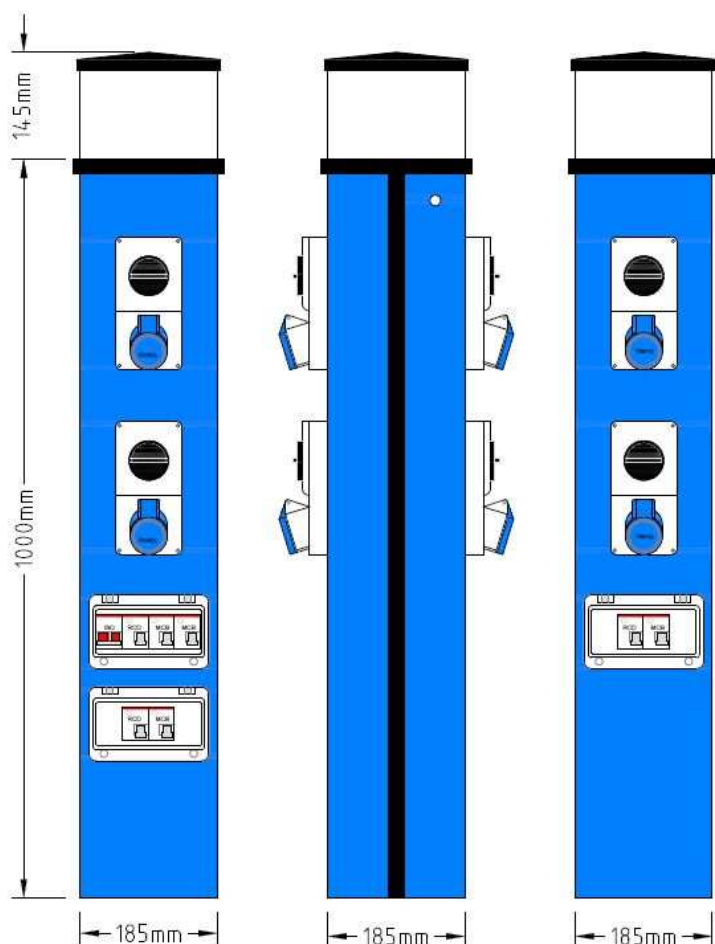

ORIGINAL STRØMSØYLER INTERLOCK CAMPING 400V 2020

IES interlock 216-6 kontakter, fungerer slik at plugg settes inn, så vrider man bryter i ON, kontakten får spenning. For å kunne ta ut pluggen, må bryter vrides tilbake, og kontakt mister spenning, da kan plugg bli tatt ut. Kontakten er da alltid uten spenning, når ingen kontakt er satt i. Dette er krav i NEK400-2018 forskriftene, for campingplasser.

Kunden-eier kan låse kontakten med hengelås etter behov, både i ON eller OFF posisjon.