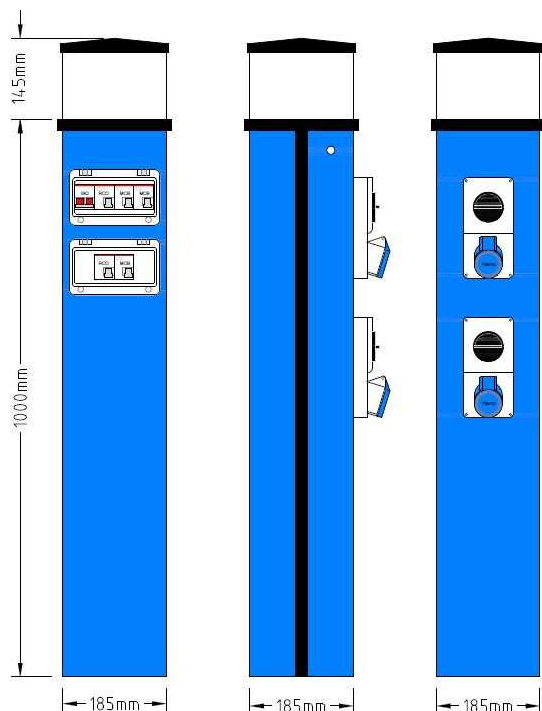

ORIGINAL STRØMSØYLER INTERLOCK CAMPING 2020 (NEK400-2018)

ORIGINAL strømsøyler er produsert i foamex UV PVC, mens innvendig ramme er i galvanisert stål. Kan leveres i flere farger. Produsert hos RMCS i England. Standard info /deler for ORIGINAL strømsøylene er: MÅL: H:1000mm+lys 145mm B:185mm D:185mm IP56 CE

Alle strømuttak har 3 pol(2+jord) IP44 230V hvor kontakten har interlock funksjon, er spenningsløs når det ikke står plugg i kontakten (krav ihht. NEK400-2018), disse kan låses med hengelås, hvert uttak har egen 2 pol 16A auto-matsikring, 2 pol jordfeilbryter 25A/30mA og med eller uten mini kwh måler.

I tillegg har søylen en 2pol 100A hovedisolator, 2 pol 6A auto sikring for lyset, fotocelle til lyset, E27 lampesokkel, kan også leveres med vannkraner. Søylen boltes med 4 skruer til tre eller betongunderlag. Man kan også kjøpe til en monteringsramme for faststøping Søylen leveres med 2 eller 4 uttak, klart for 3-fase tilkobling og videre kobling, 3x230V+j, 8x16mm² cu. 1 fase internt. Leveres med sikringer, jordfeilbryter, isolator i fabrikat C-PAK, 216-6 kontakt IES med interlock, låsbart med hengelås.

ORIGINAL STRØMSØYLER INTERLOCK CAMPING 2020

IES interlock 216-6 kontakter, fungerer slik at plugg settes inn, så vrider man bryter i ON, kontakten får spenning. For å kunne ta ut pluggen, må bryter vrides tilbake, og kontakt mister spenning, da kan plugg bli tatt ut. Kontakten er da alltid uten spenning, når ingen kontakt er satt i. Dette er krav i NEK400-2018 forskriftene, for campingplasser.