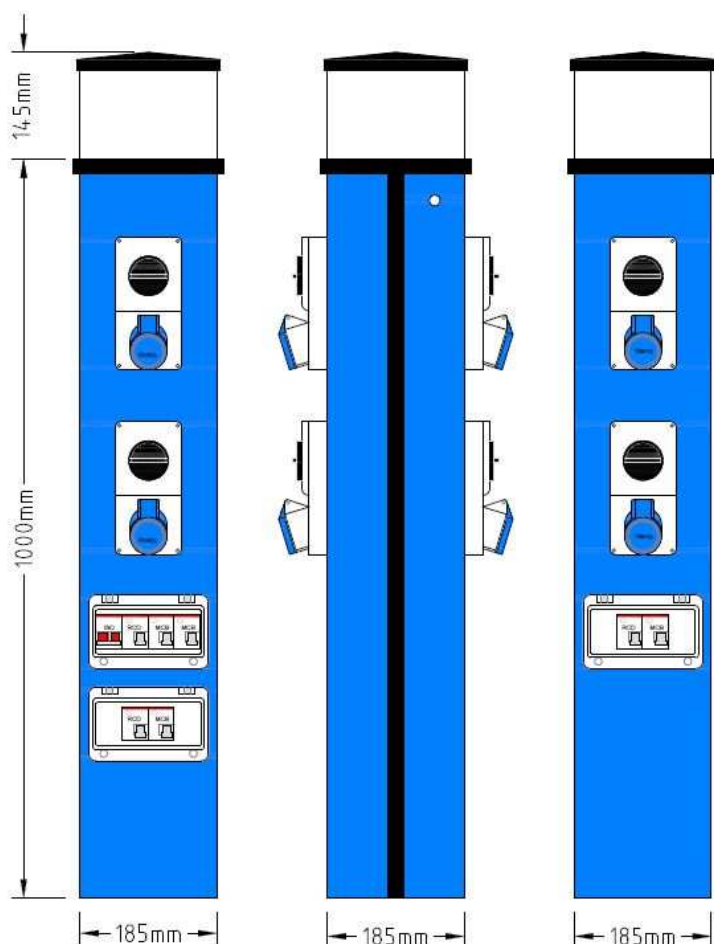

ORIGINAL STRØMSØYLER INTERLOCK CAMPING 2020

IES interlock 216-6 kontakter, fungerer slik at plugg settes inn, så vrider man bryter i ON, kontakten får spenning. For å kunne ta ut pluggen, må bryter vrides tilbake, og kontakt mister spenning, da kan plugg bli tatt ut. Kontakten er da alltid uten spenning, når ingen kontakt er satt i. Dette er krav i NEK400-2018 forskriftene, for campingplasser.

Kunden-eier kan låse kontakten med hengelås etter behov, både i ON eller OFF posisjon.