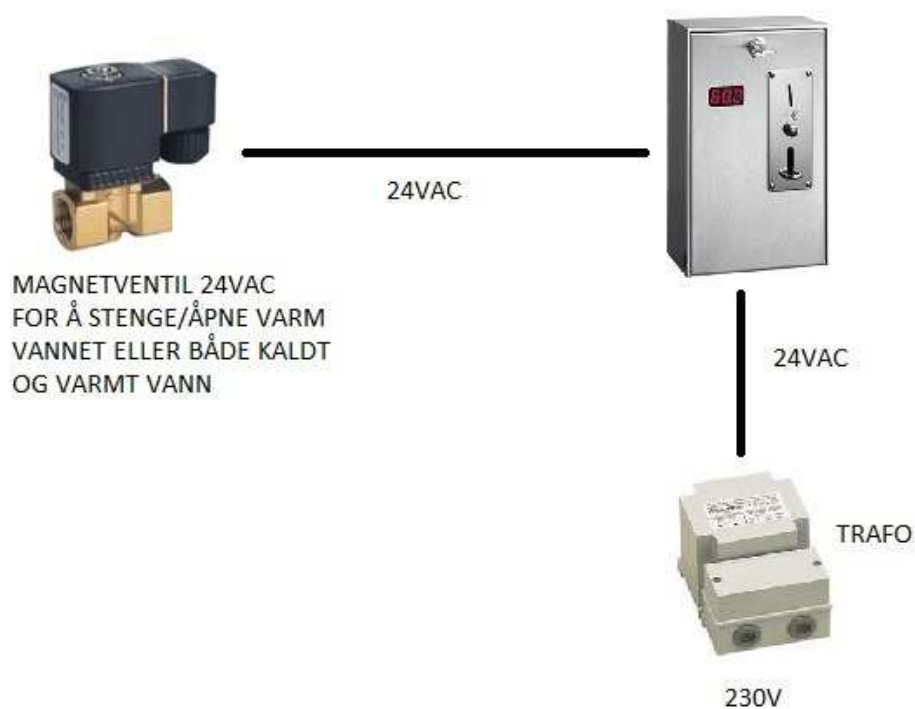

Har man flere dusjer som står nærme hverandre, kan man bruke en større trafo/strømforsyning, som kan styre opptil 3-4 enheter.

Tlf: 73979017 Mobil:91795392
Vidhaugen 114 7550 Hommelvik
e-mail: post@tgelectronics.no
www.tgelectronics.no

PRINSIPPSKISSE FOR VASKEMASKIN/TØRK

PRINSIPP SKISSE EMS-5X OG 8X 230V
MODELLER MYNT ELLER POLLETT

Skal du styre en vaskemaskin eller tørketrommel, sjekk at døren på deres maskin, lar seg åpne uten spenning på maskinen. Trenger maskinen spenning for å åpne døren, må du bestille en spesial modell "TE".