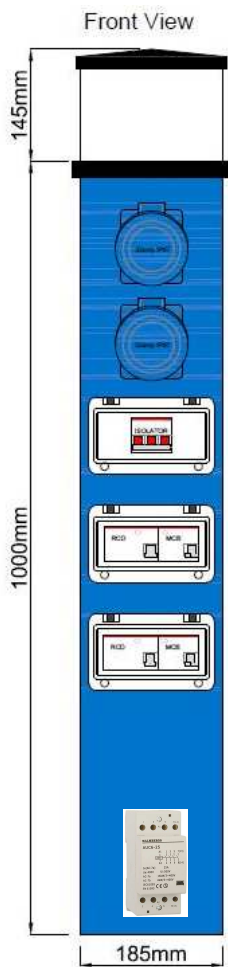

Blåbærdalen 30 6518 Kristiansund

Tele:+47 91795392

E-post: post@tgelectronics.no

www.tgelectronics.no

EMS-1040/1080 nayax paystation tower .

Denne ems-1040/1080 nayax paystation tower har 4/8 kanaler, som man kan ta betaling for TID. Det kan være seg strømsøyler på marina, camping , biloppstillingsplass , bilvask eller ladestasjoner til EL bil. Her er mulighetene mange. Stasjonen her en nayax kredittkort Master/Visa betalingskortleser, uten PIN kode, for å kunne ta betalinger av mindre verdi, opp til 300NOK pr transaksjon, eller betaling via APP eller pre-paid rfid kort.

Supply power

Controll signal to relays

Power to the tower

Controll signal to relays

Supply power

TEKN.DATA:

Tilførsel 230V

Robust og værbestandig rustfritt stål elegant design , Enkel betjening

Stort display for informasjon, f.eks ved kjøp , gjenværende tid,

priser og parameter settinger. , innkapslet elektronikk

Mål Master (HxBxD): 1300 x 260 x 275 mm

Produkt nr: 102125 ems-1040 Pris kr 45.900,- + moms