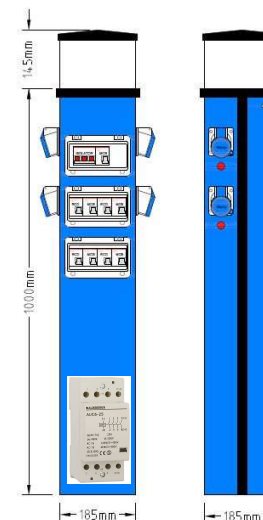

Styringskort ems-1080