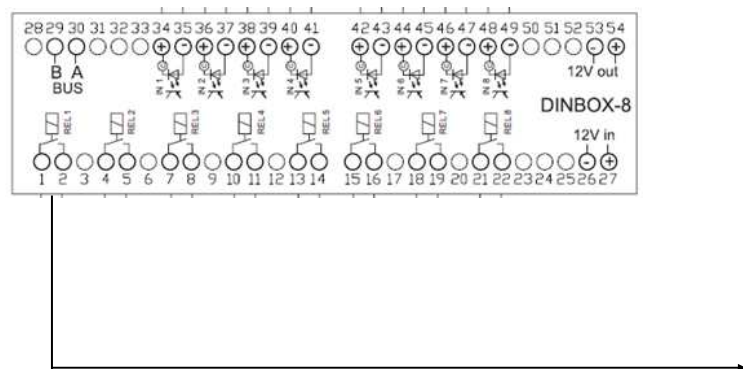

Styringskort ems-1080