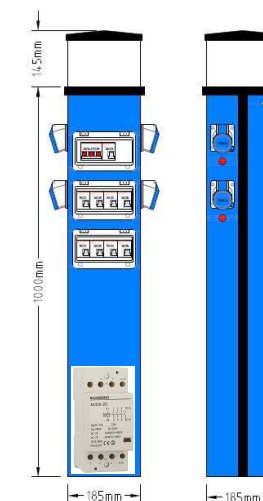

Styringskort ems-1080