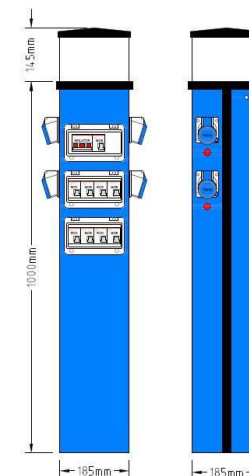

Blåbærdalen 30 6518 Kristiansund

Tele:+47 91795392

E-post: post@tgelectronics.no

www.tgelectronics.no

Bobil parkering med betalingsautomat ems-1080 tower med nayax og ems-1080 nayax

Betalingsautomat ems-1080 tower nayax/em-1080 nayax , kan da styre bommer og betale for parkering , dusjer , strømsøyler , vaskemaskiner m.m. fra samme enheten.

Styringskort ems-1080