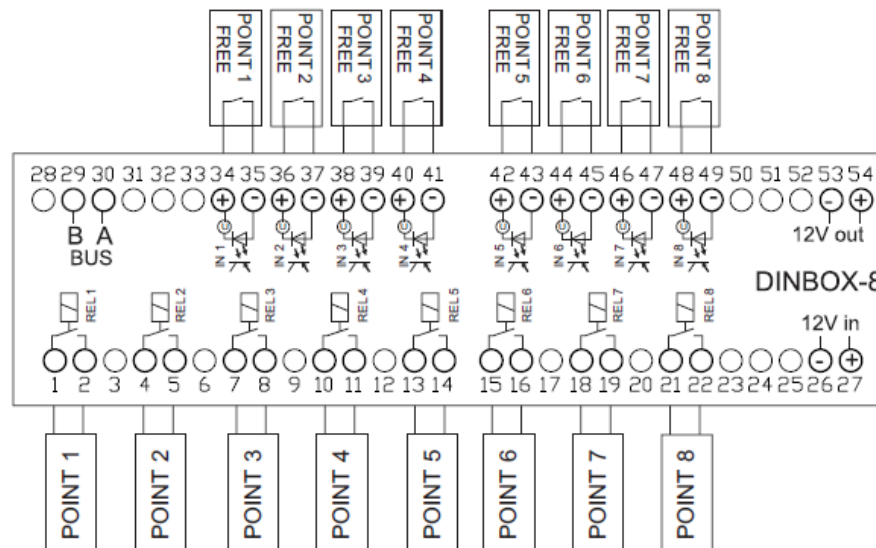

Supply power

Controll signal to relays

Power to the tower

Controll signal to relays

Supply power

TEKN.DATA:

Tilførsel 230V

Robust og værbestandig rustfritt stål elegant design , Enkel betjening

Stort display for informasjon, f.eks ved kjøp , gjenværende tid,

priser og parameter settinger. , innkapslet elektronikk

Mål Master (HxBxD): 1300 x 260 x 275 mm

Produkt nr: 102125 ems-1040 Pris kr 45.900,- + moms