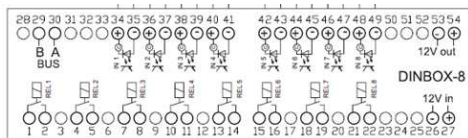

Styringskort ems-1080