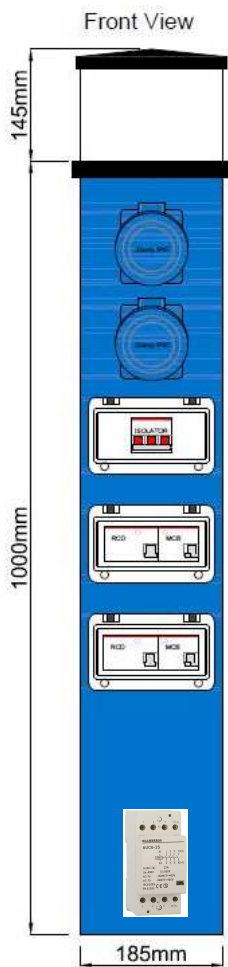

Blåbærdalen 30 6518 Kristiansund

Tele:+47 91795392

E-post: post@tgelectronics.no

www.tgelectronics.no

EMS-1040/1080 nayax paystation tower .

Denne ems-1040/1080 nayax paystation tower har 4/8 kanaler, som man kan ta betaling for TID. Det kan være seg strømsøyler på marina, camping , mobil oppstillingsplass , bilvask eller ladestasjoner til EL bil. Her er mulighetene mange. Stasjonen her en nayax kredittkort Master/Visa betalingskortleser, uten PIN kode, for å kunne ta betalinger av mindre verdi, opp til 300NOK pr transaksjon, eller betaling via APP eller pre-paid rfid kort.

Supply power

Controll signal to relays

Power to the tower

Controll signal to relays

Supply power

TEKN.DATA:

Tilførsel 230V

Robust og værbestandig rustfritt stål elegant design , Enkel betjening

Stort display for informasjon, f.eks ved kjøp , gjenværende tid,

priser og parameter settinger. , innkapslet elektronikk

Mål Master (HxBxD): 1300 x 260 x 275 mm

Produkt nr: 102125 ems-1040 Pris kr 45.900,- + moms