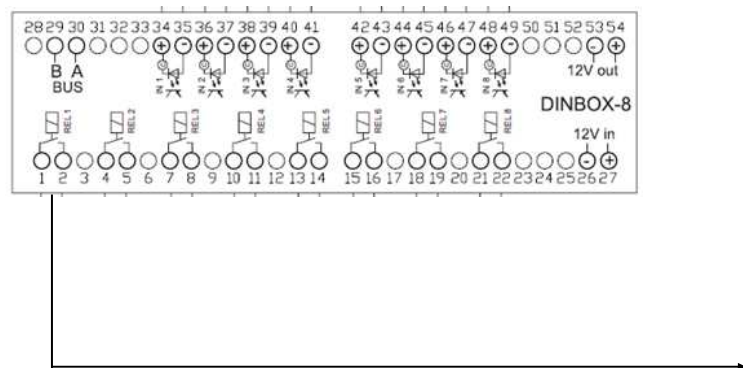

Styringskort ems-1080